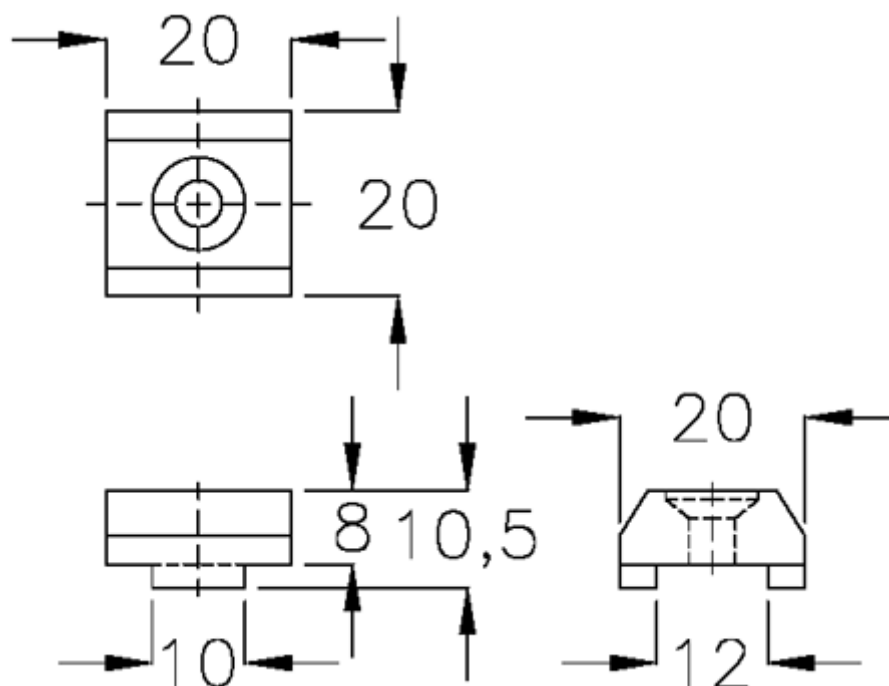

Varenummer: 0581421041

Beskrivelse: Hepco MCS endestykke 1-242-1041

## Mål

Størrelse = 20x20

Vægt (kg) = 0.025